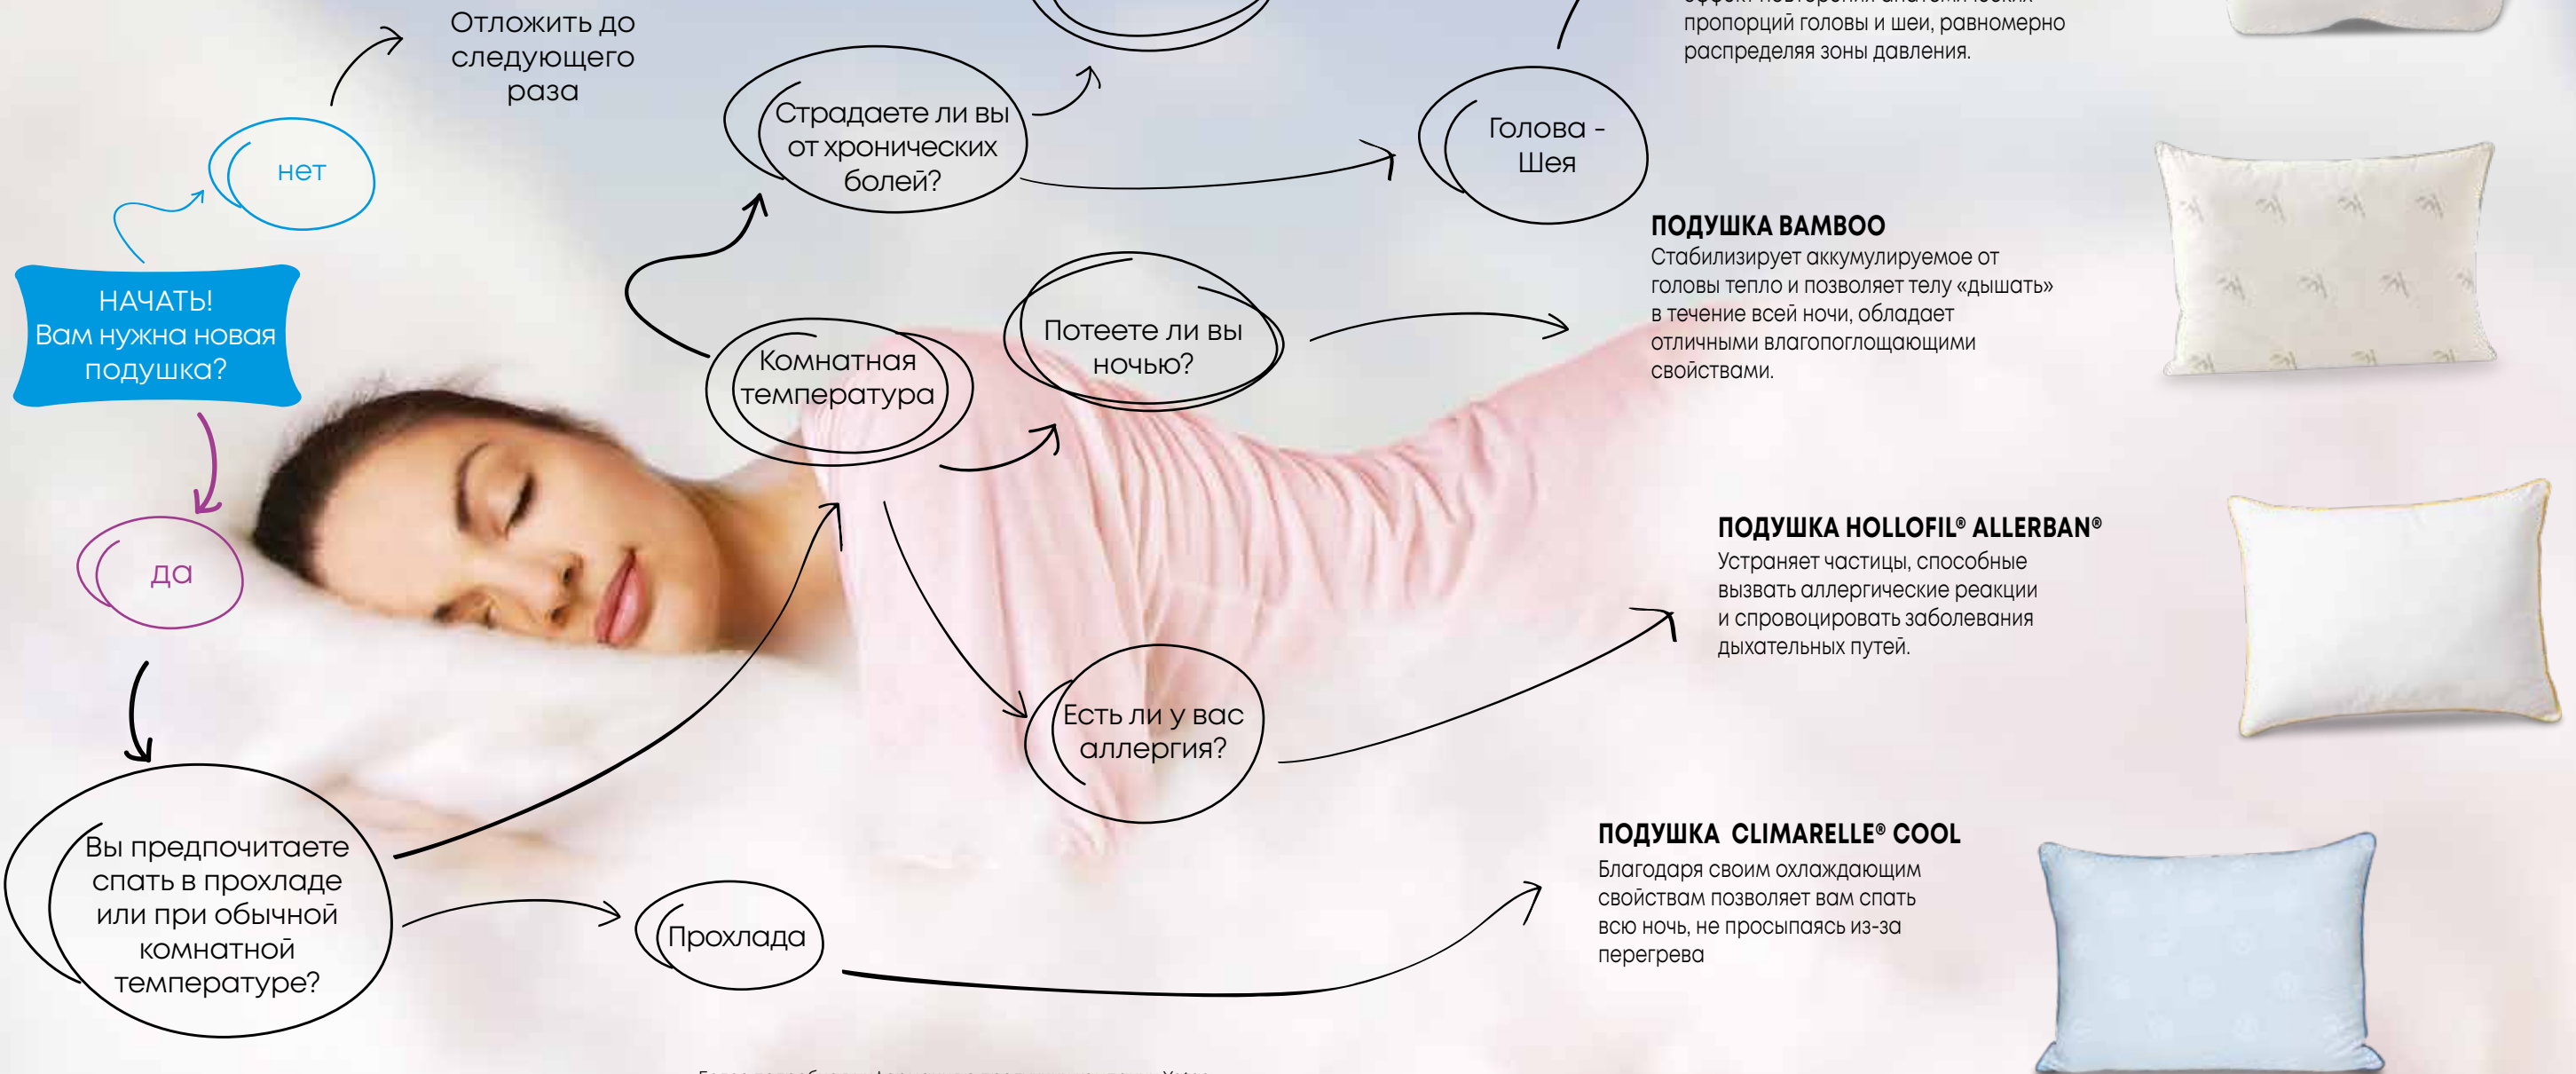

КАК ВЫБРАТЬ ПОДУШКУ?

Правильный выбор подушки - это один из важнейших факторов, от которых зависит качество сна - его восстанавливающий и омолаживающий эффект. Если у вас нет хорошей подушки, соответствующей потребностям вашего тела, значит, вы не знаете, что такое по-настоящему хороший сон. Насколько вам подходит ваша подушка? Чтобы выяснить это, пройдите тест, в результате которого вы узнаете, какая подушка подарит вам самый хороший и счастливый сон!

Более подробная информация о продукции компании Yataş White Bedding содержится на сайте www.yatasbedding.ru