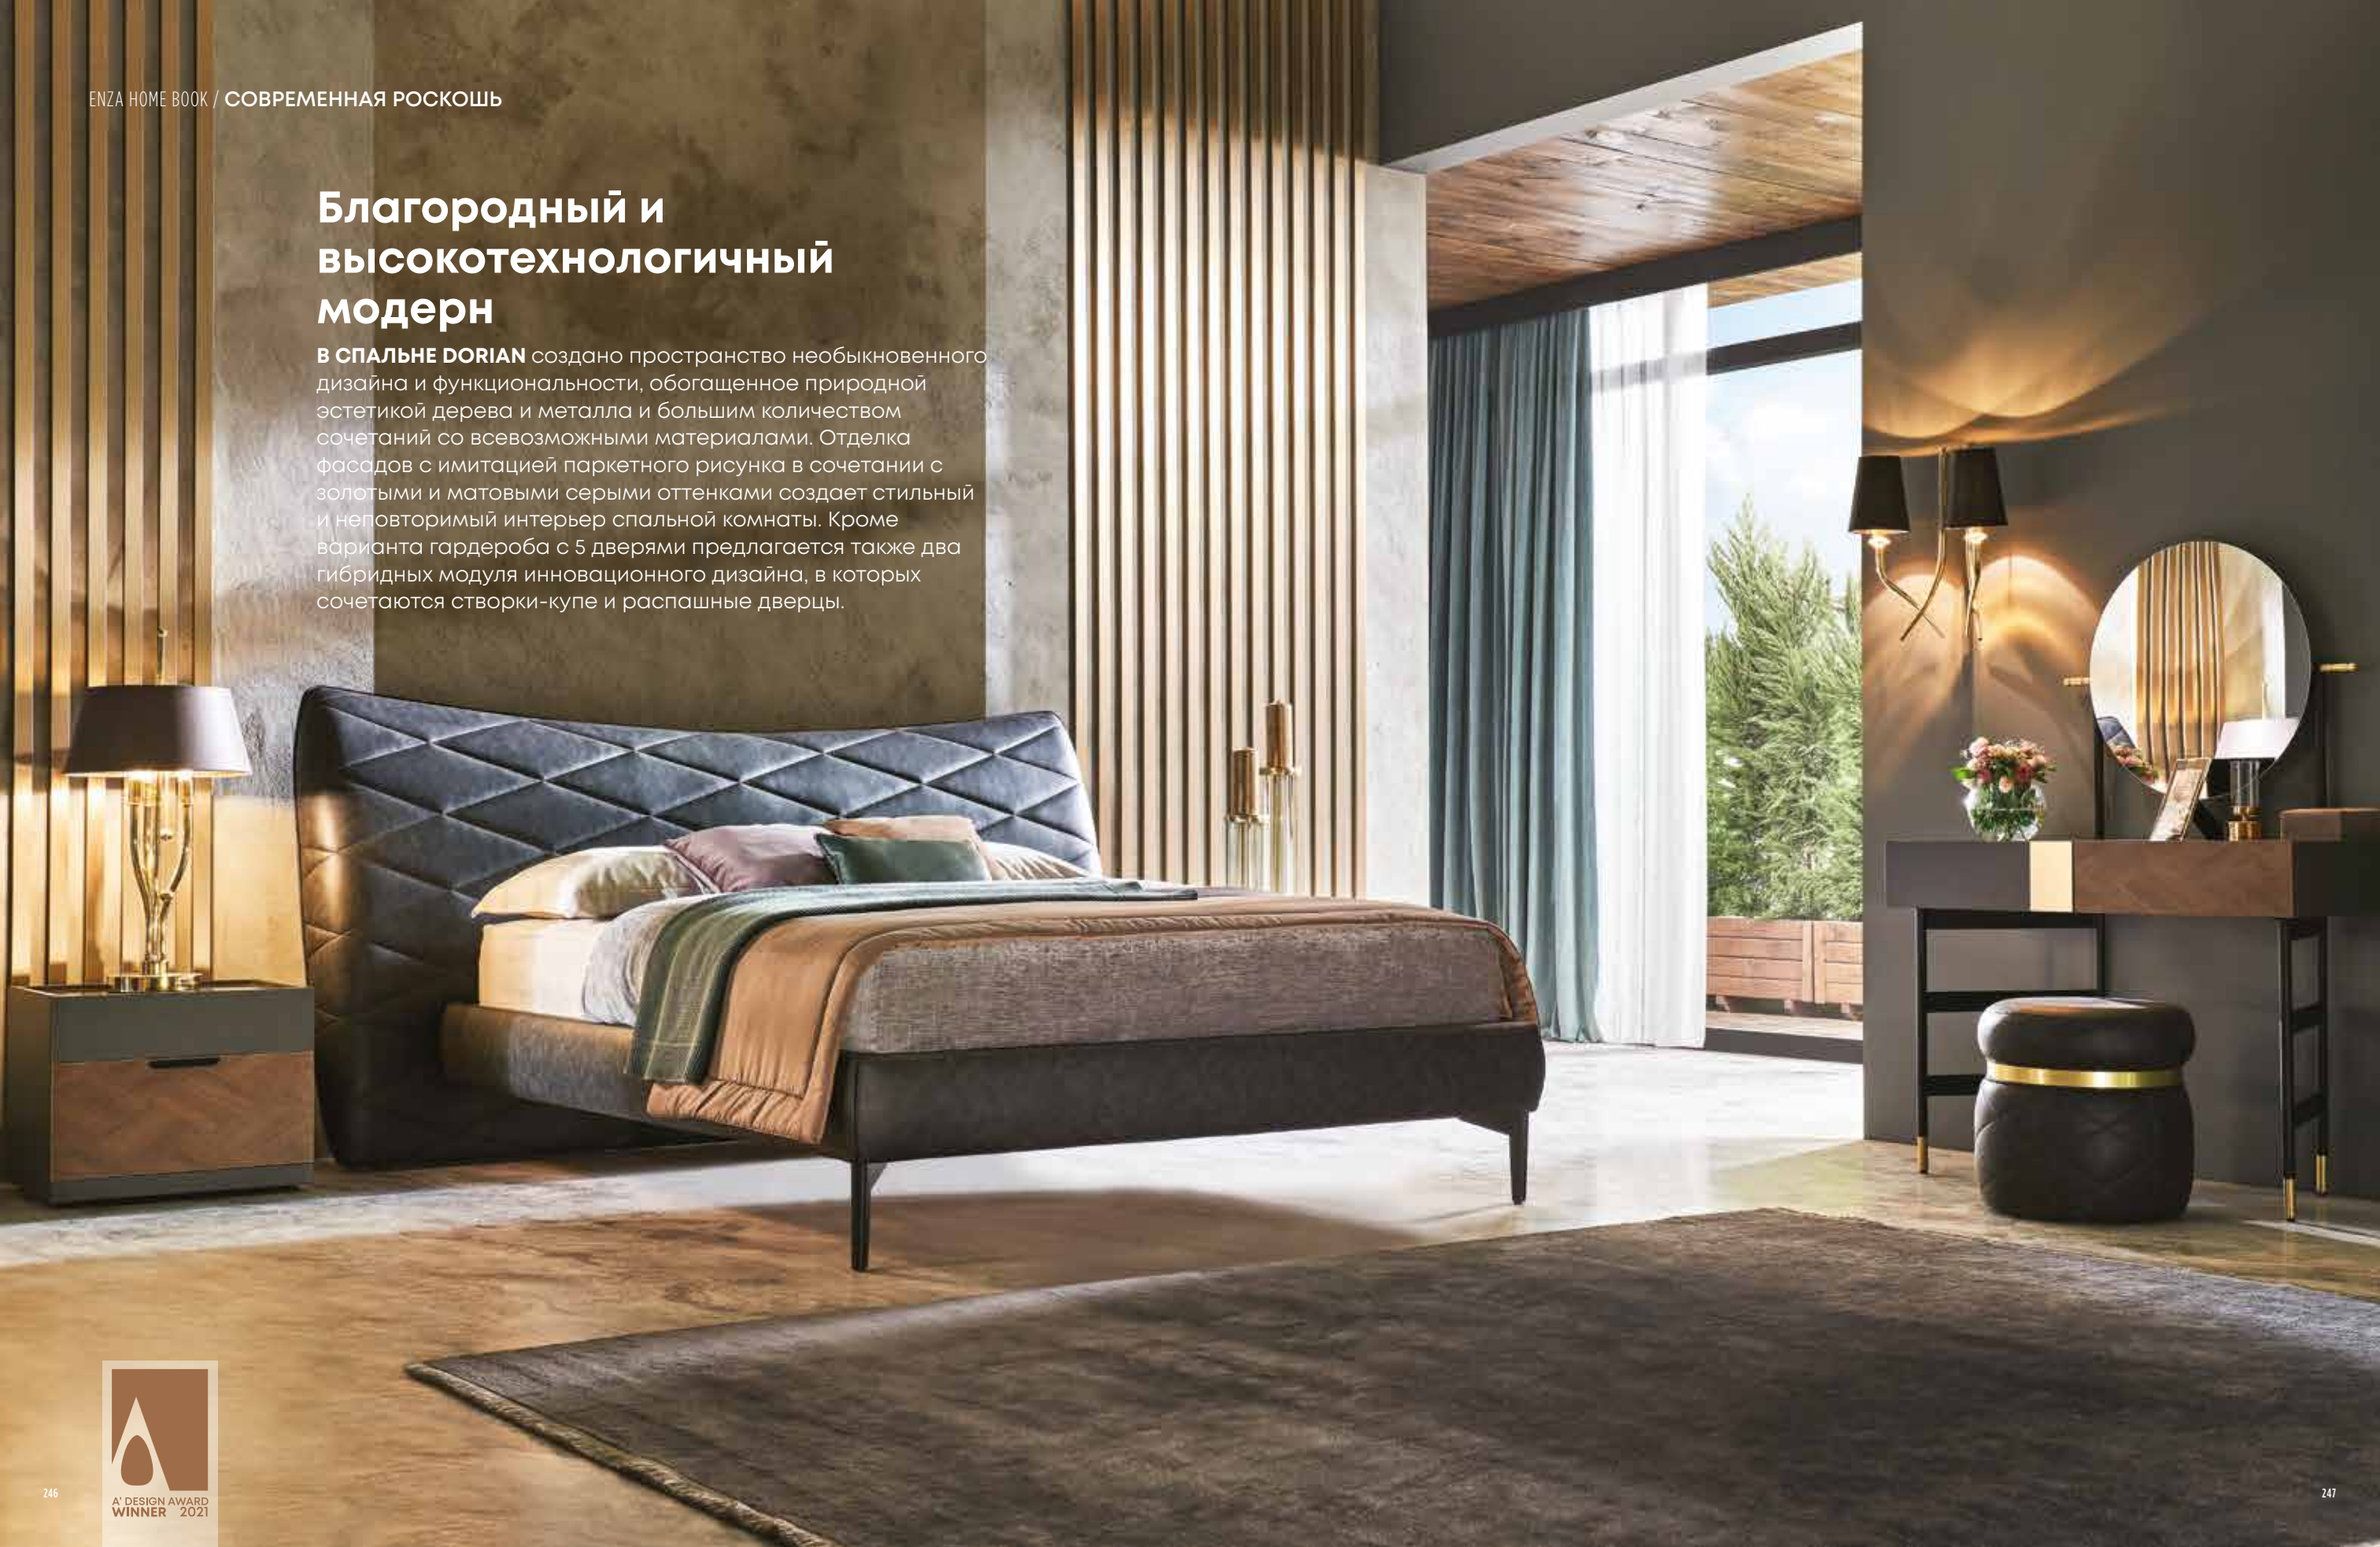

## Благородный и высокотехнологичный модерн

В СПАЛЬНЕ **DORIAN** создано пространство необыкновенного дизайна и функциональности, обогащенное природной эстетикой дерева и металла и большим количеством сочетаний со всевозможными материалами. Отделка фасадов с имитацией паркетного рисунка в сочетании с золотыми и матовыми серыми оттенками создает стильный и неповторимый интерьер спальни. Кроме варианта гардероба с 5 дверями предлагается также два гибридных модуля инновационного дизайна, в которых сочетаются створки-купе и распашные дверцы.