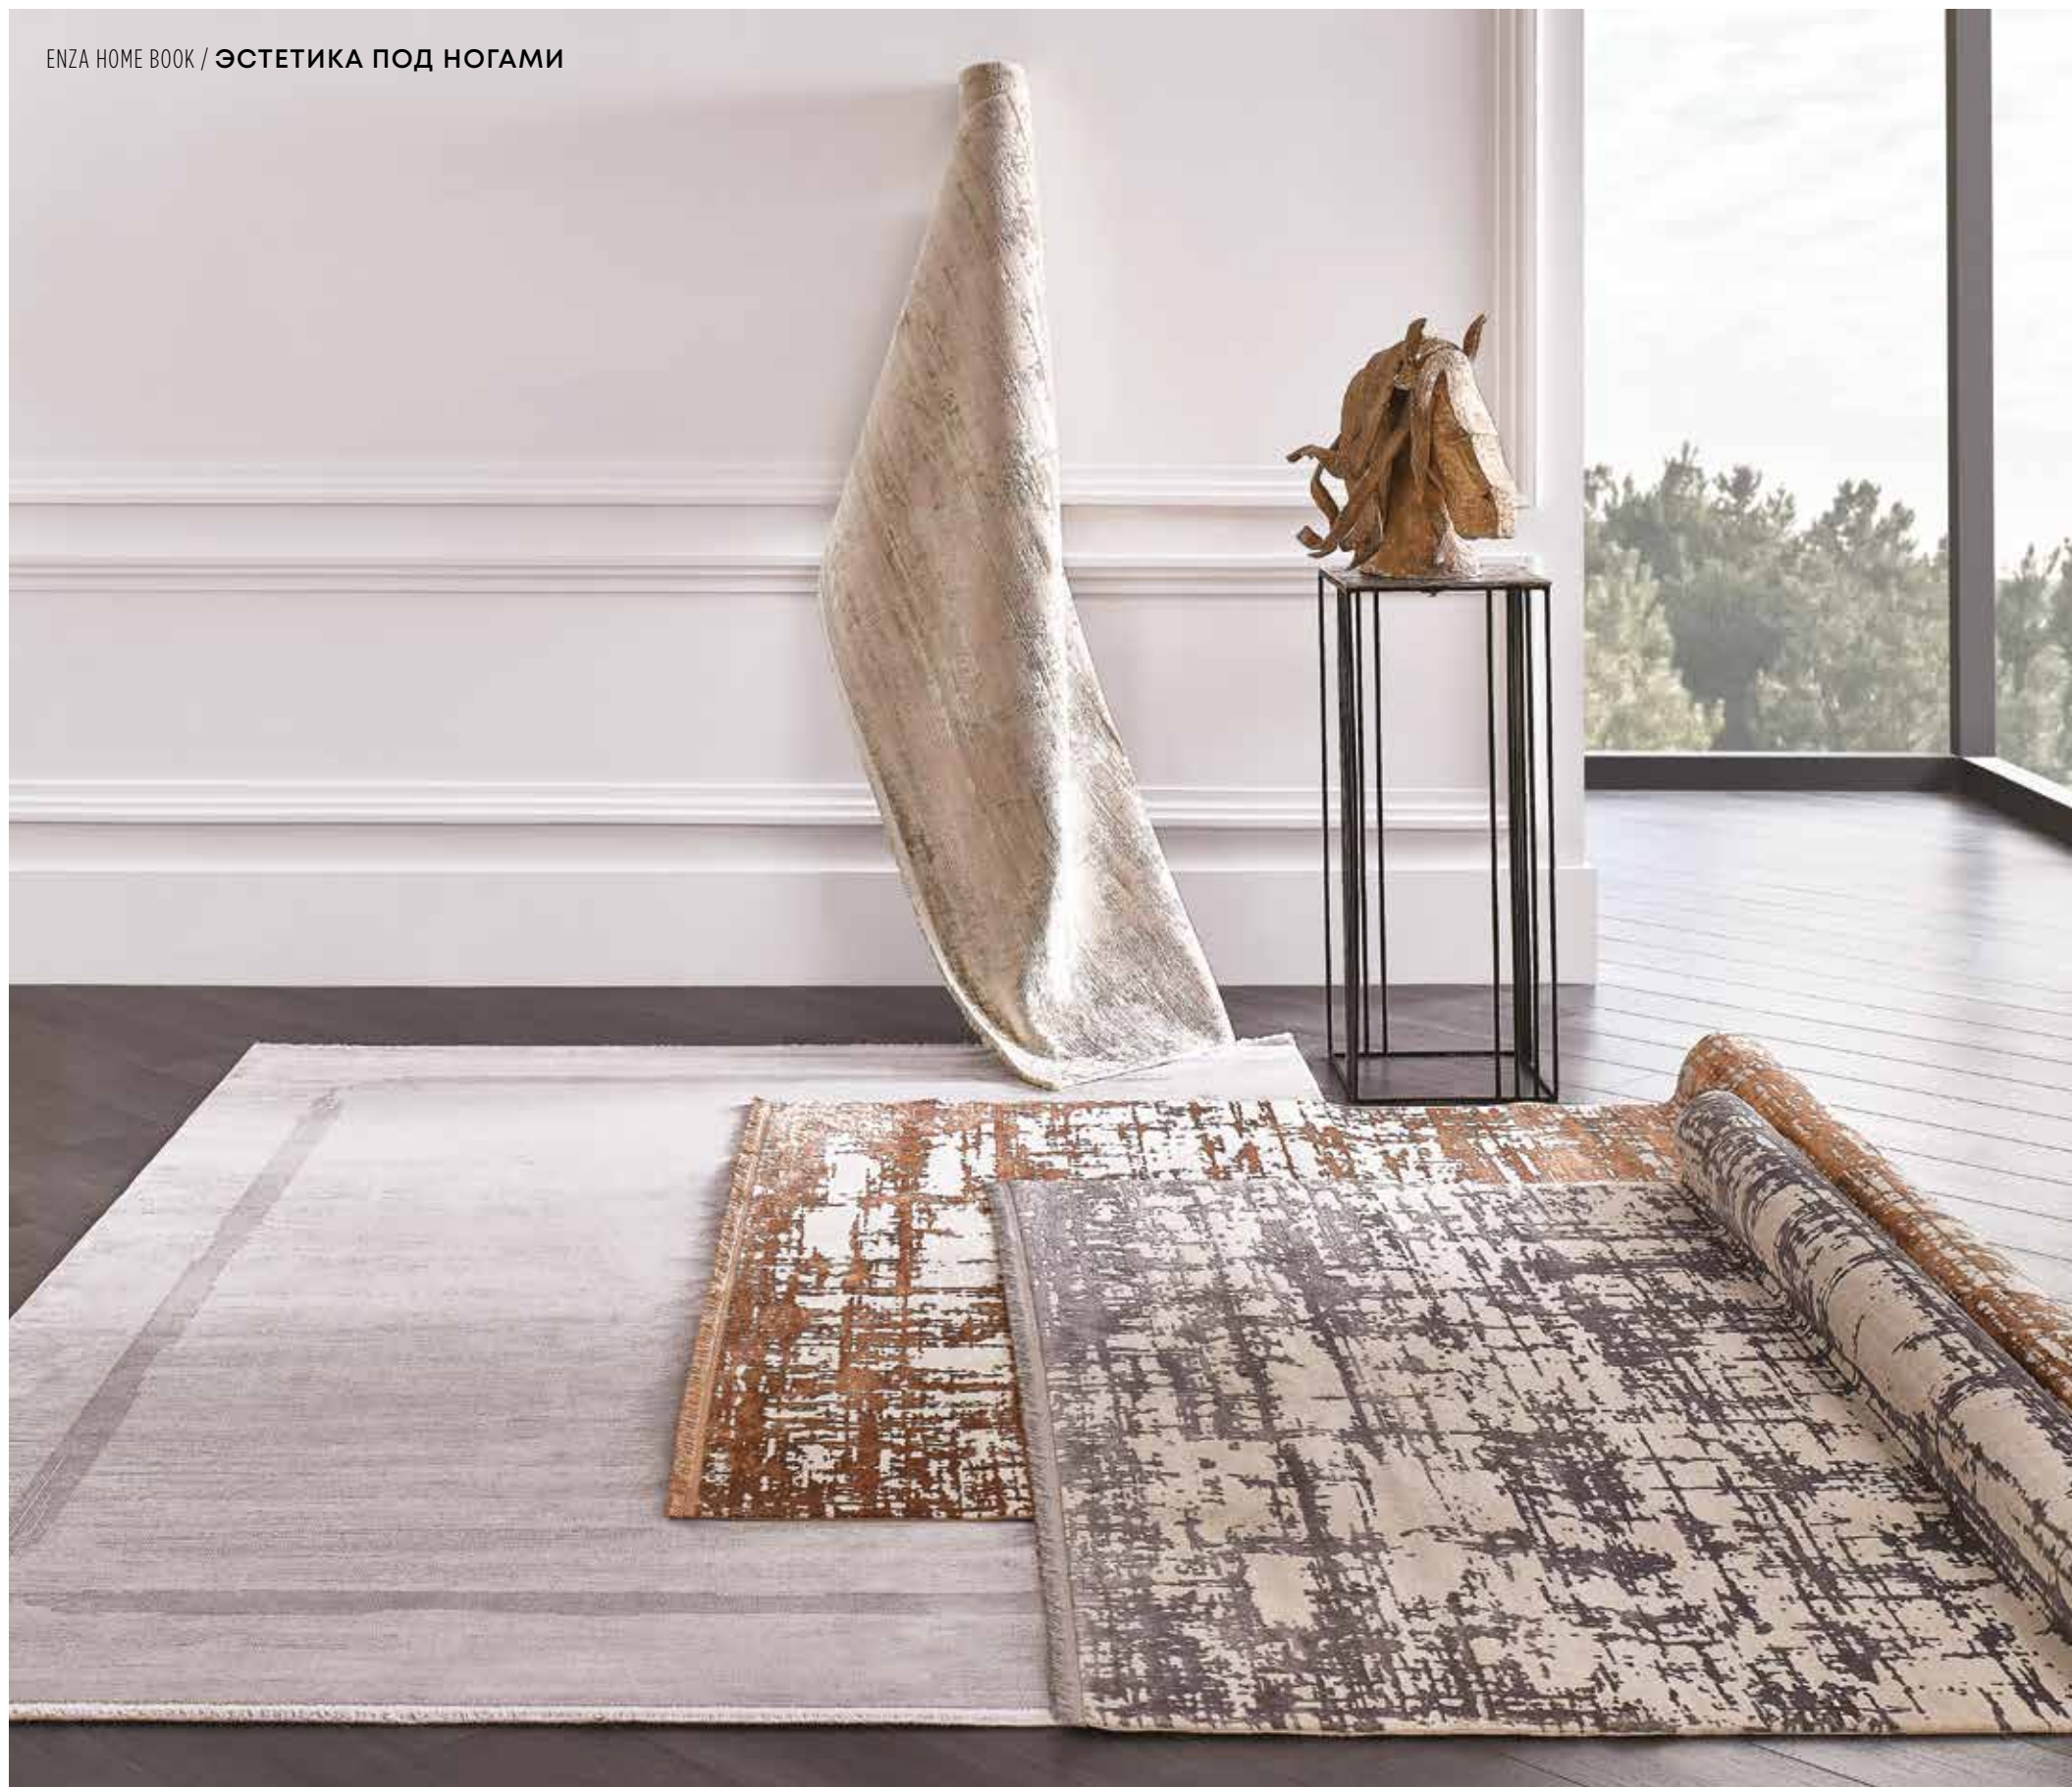

СЕРИЯ CRYSTAL

КОЛЛЕКЦИЯ КОВРОВ CRYSTAL - это современный, динамичный дизайн, яркие расцветки и стильные, оригинальные узоры. Эти ковры визуально обогащают интерьер, выделяясь своим необычным дизайном. Благодаря специальной обработке ковры CRYSTAL надежно защищены от неблагоприятного воздействия внешних факторов - влаги и солнечных лучей, поэтому они служат долго и сохраняют отличный внешний вид, обработку от влаги и грязи, что облегчает чистку ковра и предотвращает накопление пыли в ворсе.

СЕРИЯ SERRANO

Размеры ковра

160x230 cm, 200x290 cm

Материал

40% вискоза и 60% акрил

На квадратный метр

960.000 стежков/м²

Высота ворса

5 mm

КОВЕР LEON

Размеры ковра

120x180 cm, 160x230 cm,
200x290 cm

Материал

60% вискоза и 40% акрил

На квадратный метр

750.000 стежков/м²

Высота ворса

7 mm