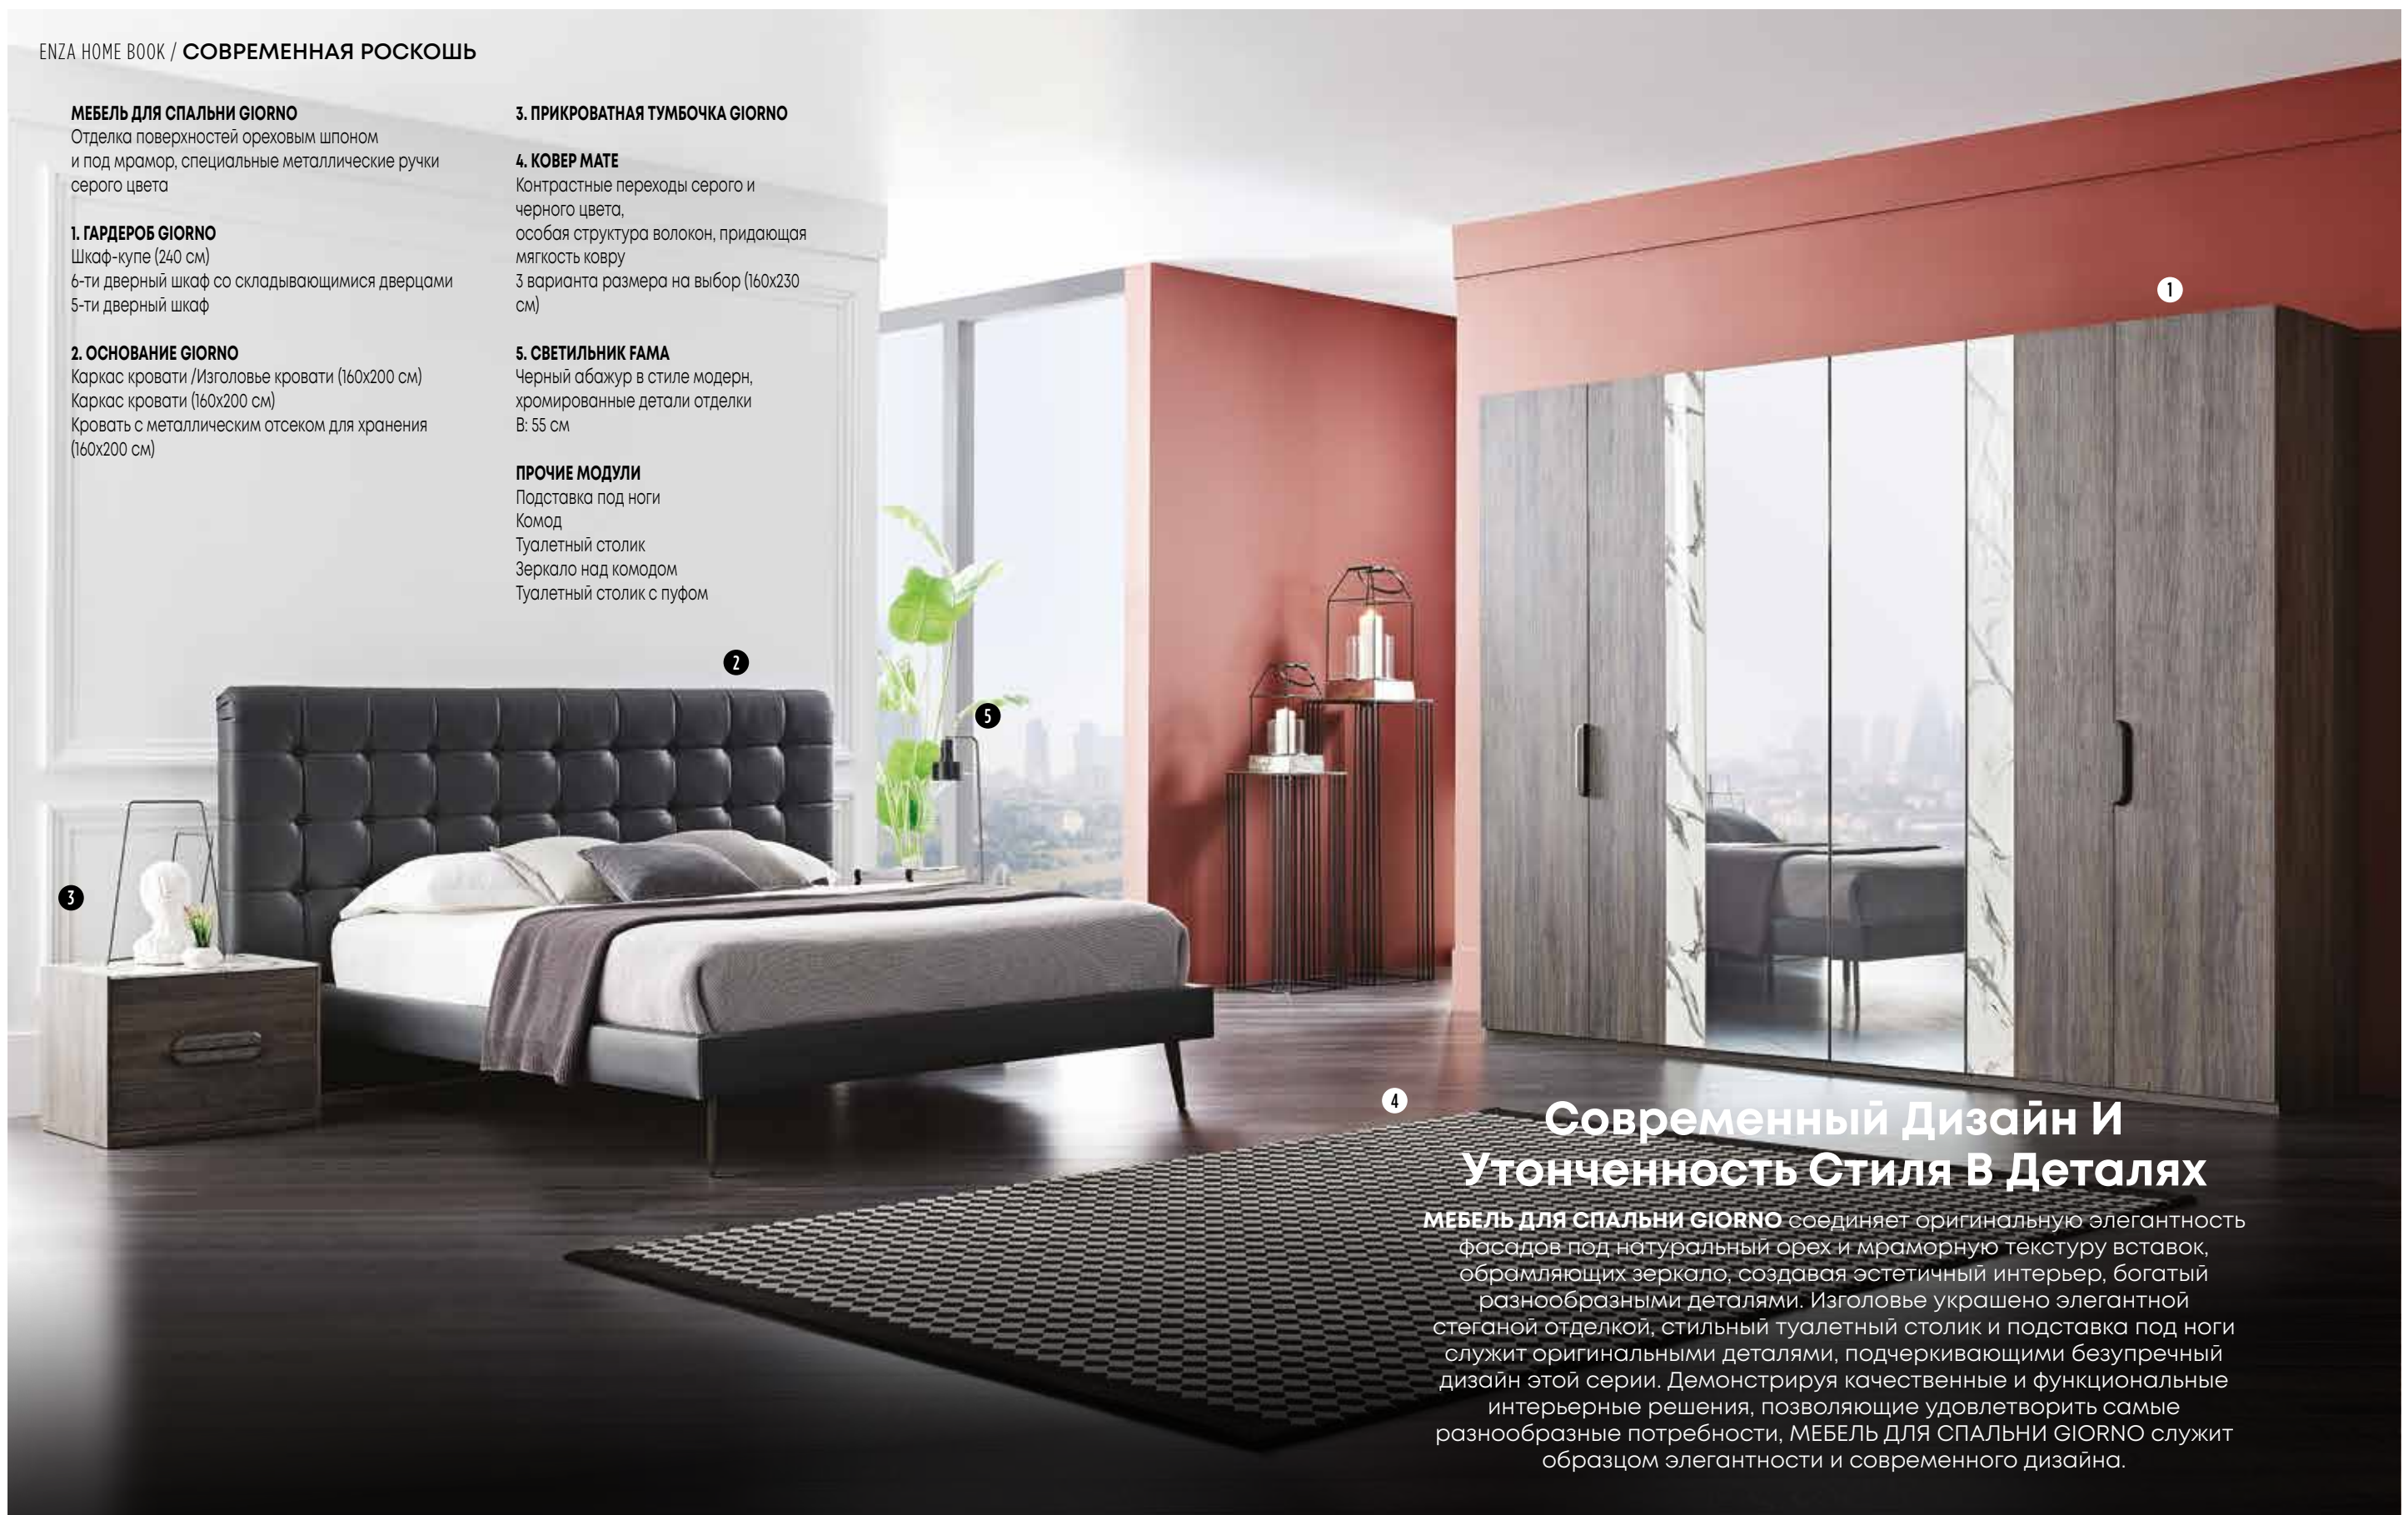

МЕБЕЛЬ ДЛЯ СПАЛЬНИ GIORNO

Отделка поверхностей ореховым шпоном и под мрамор, специальные металлические ручки серого цвета

1. ГАРДЕРОБ GIORNO

Шкаф-купе (240 см)
6-ти дверный шкаф со складывающимися дверцами
5-ти дверный шкаф

2. ОСНОВАНИЕ GIORNO

Каркас кровати /Изголовье кровати (160x200 см)
Каркас кровати (160x200 см)
Кровать с металлическим отсеком для хранения (160x200 см)

3. ПРИКРОВАТНАЯ ТУМБОЧКА GIORNO

4. КОВЕР МАТЕ

Контрастные переходы серого и черного цвета, особая структура волокон, придающая мягкость ковру
3 варианта размера на выбор (160x230 см)

5. СВЕТИЛЬНИК FAMA

Черный абажур в стиле модерн, хромированные детали отделки
В: 55 см

ПРОЧИЕ МОДУЛИ

Подставка под ноги
Комод
Туалетный столик
Зеркало над комодом
Туалетный столик с пуфом

Современный Дизайн И Утонченность Стиля В Деталях

МЕБЕЛЬ ДЛЯ СПАЛЬНИ GIORNO соединяет оригинальную элегантность фасадов под натуральный орех и мраморную текстуру вставок, обрамляющих зеркало, создавая эстетичный интерьер, богатый разнообразными деталями. Изголовье украшено элегантной стеганой отделкой, стильный туалетный столик и подставка под ноги служит оригинальными деталями, подчеркивающими безупречный дизайн этой серии. Демонстрируя качественные и функциональные интерьерные решения, позволяющие удовлетворить самые разнообразные потребности, **МЕБЕЛЬ ДЛЯ СПАЛЬНИ GIORNO** служит образцом элегантности и современного дизайна.