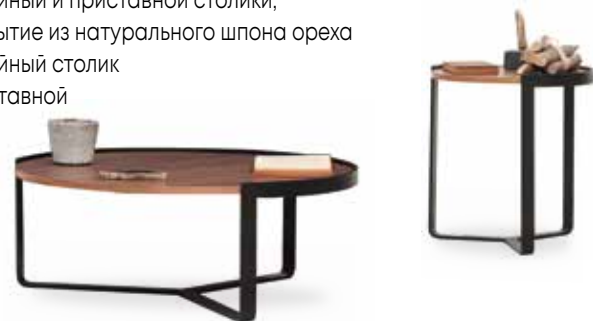

ORLANDO

Кофейный и приставной столики, покрытие из натурального шпона ореха
Кофейный столик
Приставной