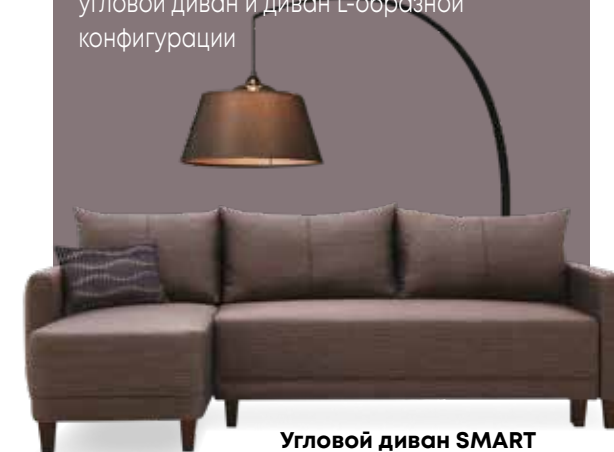

КОВЕР NORTE

Состав: 100% шерсть, отличные характеристики огнеупорности, устойчивость к появлению пятен.

Угловой диван SMART - это больше, чем просто удобный диван, это универсальное интерьерное решение, позволяющее скомпоновать на базе предлагаемых модулей малый угловой диван, большой угловой диван и диван L-образной конфигурации

Угловой диван SMART
(большой)