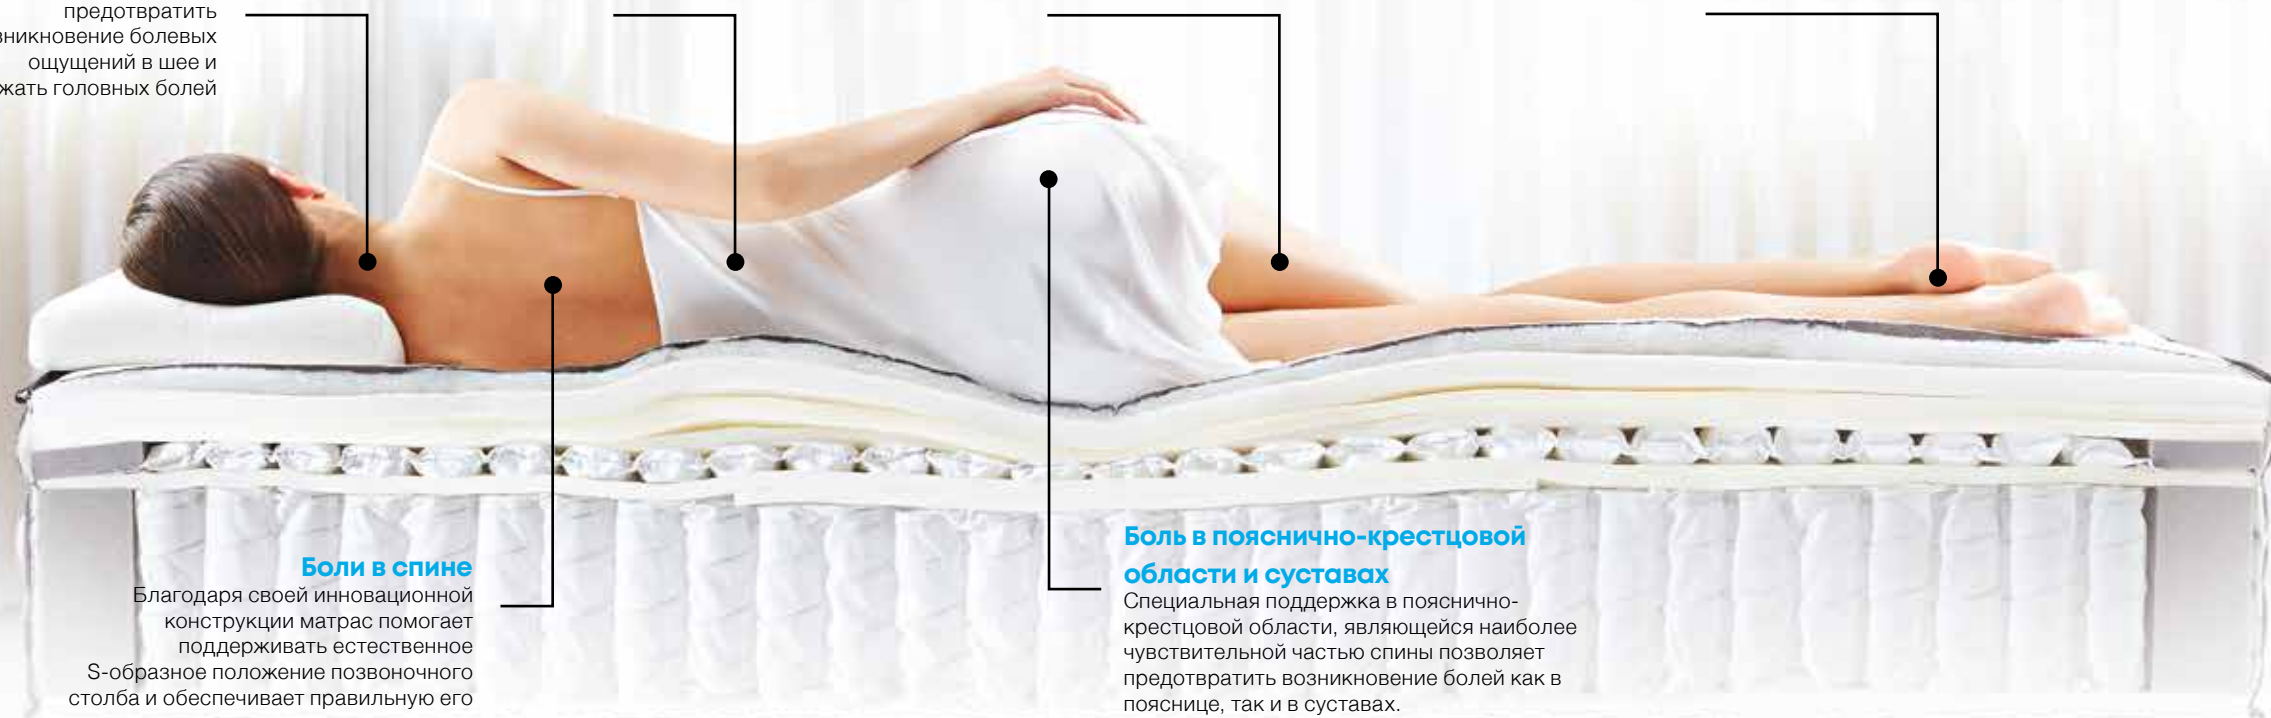

Защита мышц

Благодаря грамотному распределению нагрузки матрас формирует правильное положение тела в процессе сна, что предотвращает растяжение мышц.

В конструкции матраса Aqua Nova применена пружинная система DHT, состоящая из пружин двойной термообработки, которые позволяют ему долгие годы сохранять свою первоначальную форму, а технология поясничной поддержки UltraWaist создает дополнительный комфорт в самых актуальных зонах - пояснице и тазовой зоне. Повышенный комфорт обеспечивается за счет дополнительного двустороннего «умного» мата с двумя уровнями жесткости. Технология Feranlce®, использованная в конструкции матраса Aqua Nova обеспечивает терморегуляцию тела, создавая идеальную среду для крепкого сна без пробуждений.

Решение проблемы нарушенного кровообращения

Адаптируясь к смене положения тела во время сна, матрас предотвращает нарушение кровообращения, которое может возникнуть из-за повышенного давления на отдельные участки тела.

Основной характеристикой матраса является система пружин S-Line. Эта система состоит из уложенных двумя слоями стальных пружин, схема расположения которых повторяет естественные изгибы позвоночника. Благодаря ей минимизируется нагрузка на голову, шею и зону спины, улучшается сон и сокращается частота смены положений тела во время сна.

Боли в спине

Благодаря своей инновационной конструкции матрас помогает поддерживать естественное S-образное положение позвоночного столба и обеспечивает правильную его поддержку, что снижает вероятность возникновения болей в спине.

Боль в пояснично-крестцовой области и суставах

Специальная поддержка в пояснично-крестцовой области, являющейся наиболее чувствительной частью спины позволяет предотвратить возникновение болей как в пояснице, так и в суставах.