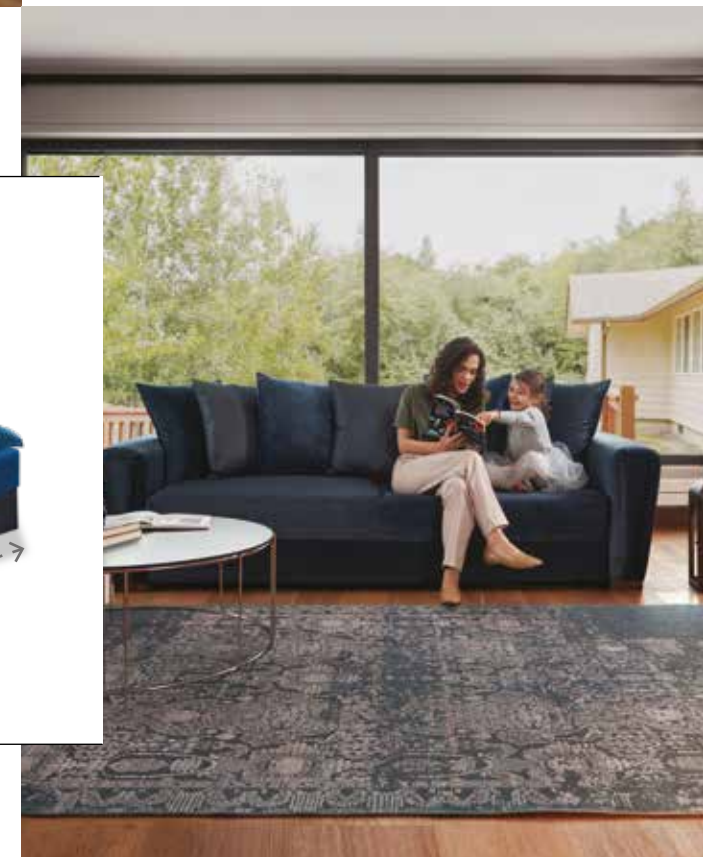

BREERA Living Room