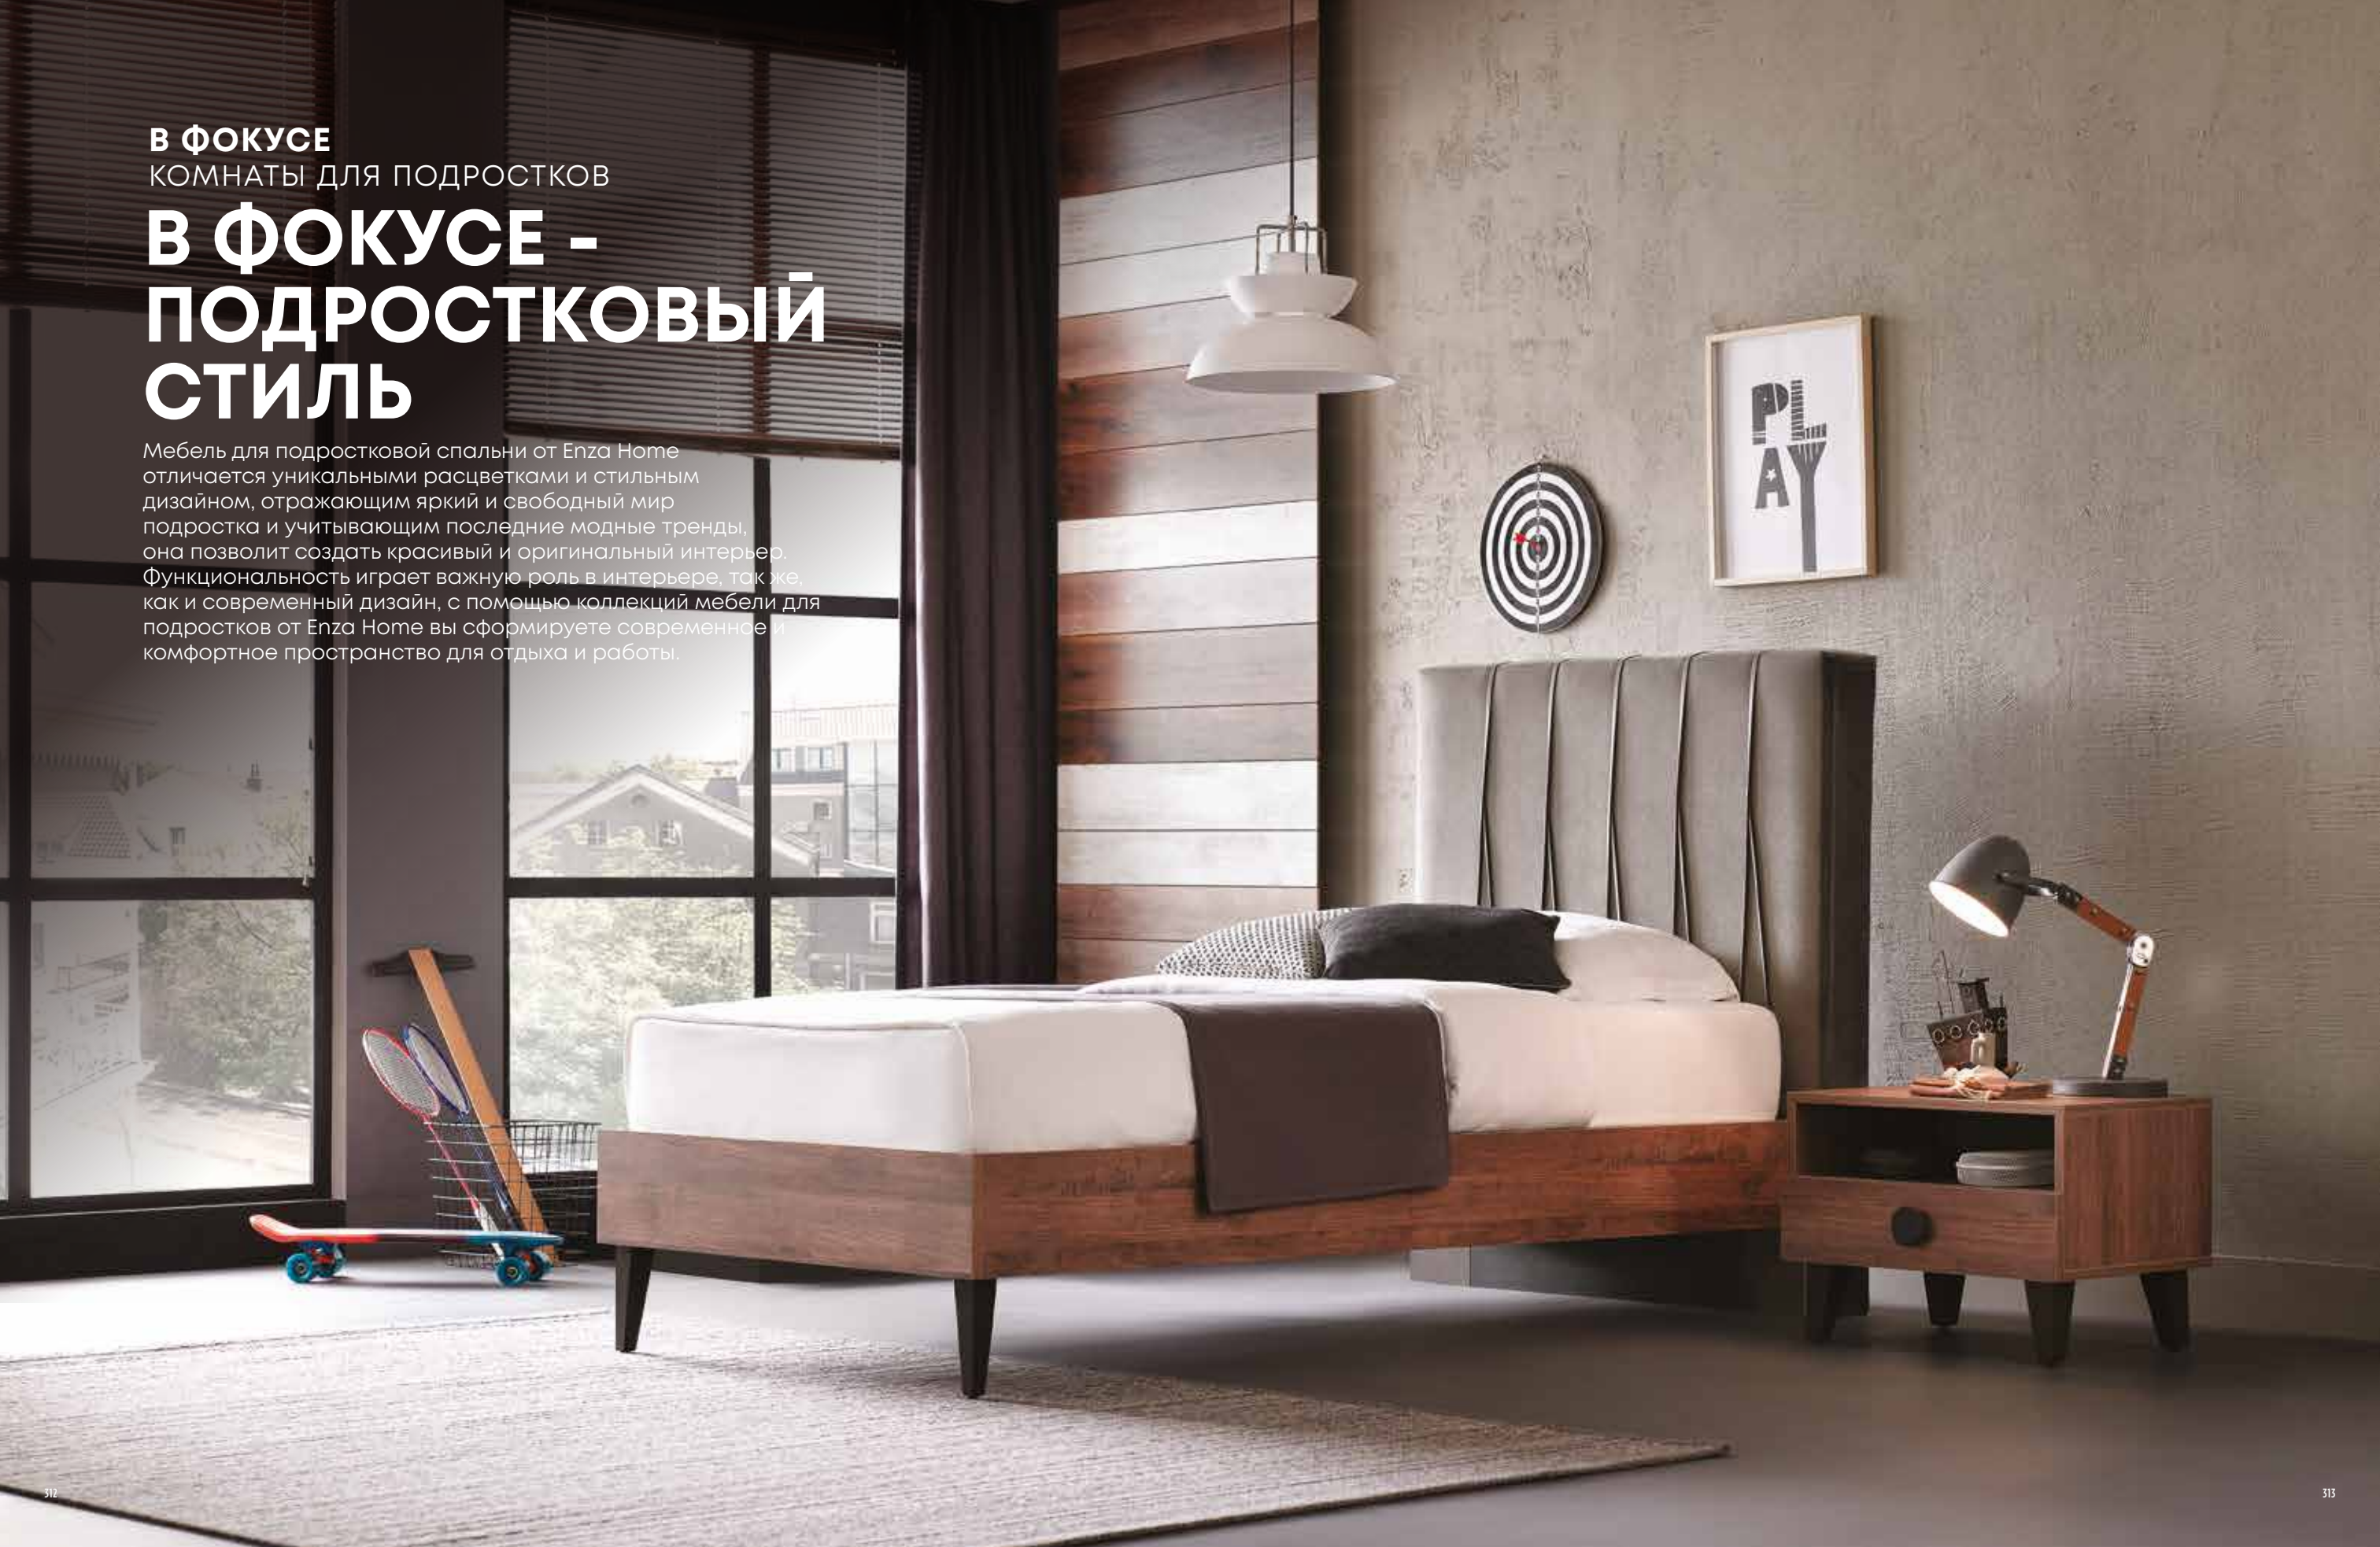

# В ФОКУСЕ - ПОДРОСТКОВЫЙ СТИЛЬ

Мебель для подростковой спальни от Enza Home отличается уникальными расцветками и стильным дизайном, отражающим яркий и свободный мир подростка и учитывающим последние модные тренды, она позволит создать красивый и оригинальный интерьер. Функциональность играет важную роль в интерьере, так же, как и современный дизайн, с помощью коллекций мебели для подростков от Enza Home вы сформируете современное и комфортное пространство для отдыха и работы.